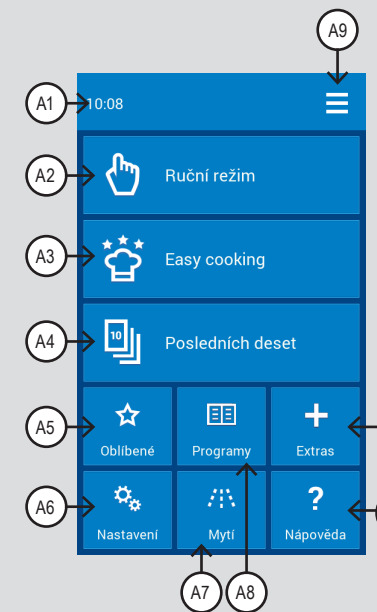

- 1 Režim horký vzduch
- 2 Režim horký vzduch s párou
- 3 Režim vaření v páře
- 4 Čas
- 5 Teplota ve varné komoře
- 6 Teplota na teplotní sondě
- 7 Úroveň vlhkosti
- 8 Displej s aktuálními hodnotami
- 9 Funkce / zpět
- 10 Potvrzení / vstup
- 11 Navigační šipka vlevo
- 12 Navigační šipka vpravo
- 13 Spuštění / zastavení varného procesu

- A1 Aktuální čas
- A2 Manuální nastavení vaření
- A3 Volba posledních použitých programů / způsobů pečení či vaření
- A4 Uživatelské a servisní nastavení
- A5 Výběr z uložených programů
- A6 Zobrazí historii všech spuštěných programů na zařízení s výpisem dat HACCP
- A7 Automatické mytí Active cleaning