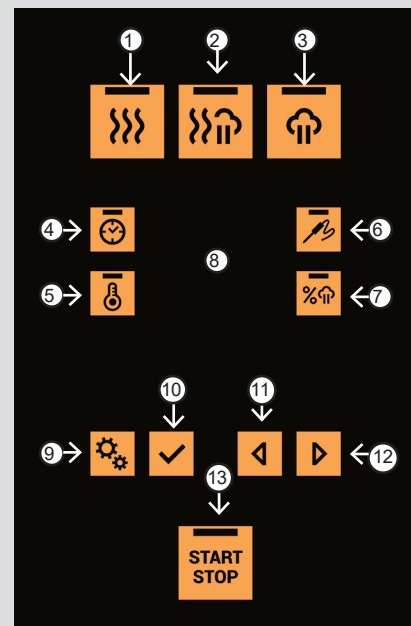

- 1 Režim horký vzduch
- 2 Režim horký vzduch s párou
- 3 Režim vaření v páře
- 4 Čas
- 5 Teplota ve varné komoře
- 6 Teplota na teplotní sondě
- 7 Úroveň vlhkosti
- 8 Displej s aktuálními hodnotami
- 9 Funkce / zpět
- 10 Potvrzení / vstup
- 11 Navigační šipka vlevo
- 12 Navigační šipka vpravo
- 13 Spuštění / zastavení varného procesu