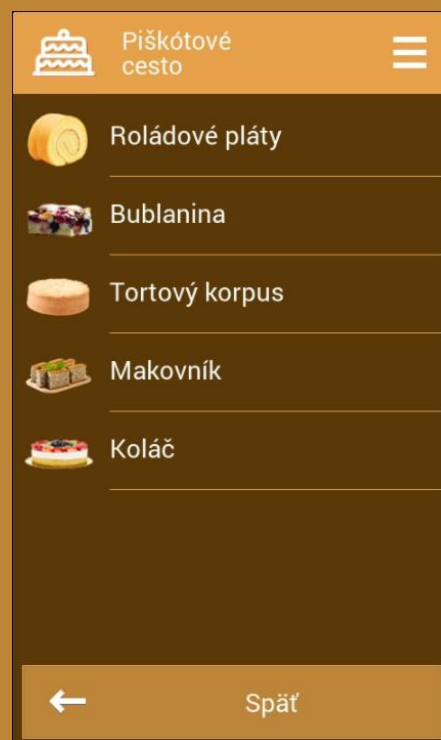

PERFECTION IN COOKING AND MORE...