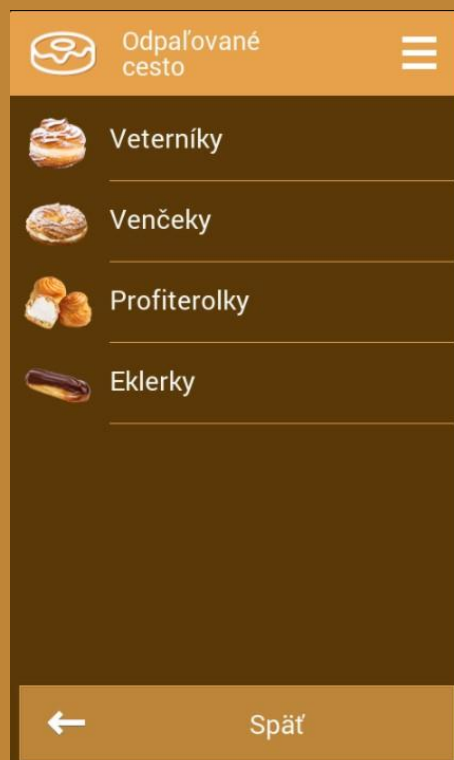

PERFECTION IN COOKING AND MORE...