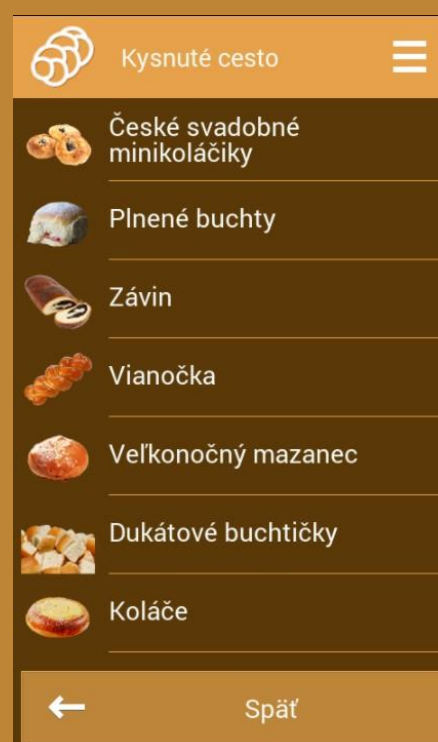

Účinný odťah par z priestoru - odpaľované cesto

Presné riadenie teploty a vlhkosti - kysnutie cesta

**PERFECTION IN COOKING AND MORE...**

- ovládanie: elektronické programovateľné
- dotykový 8" displej s piktogramami / fotkami produktov
- 1000 voliteľných PROGRAMOV po 20 krokoch, 60 prednastavených programov
- MENU V SK jazyku + integrované GASTRO menu
- pre súčasné využitie ako konvektomat
- obľúbené programy, posledných 10 programov
- 6 bodová teplotná sonda
- funkcie:
  - horúci vzduch 30-300°C
  - kombinovaný režim 30-300°C
  - nízкотеплотné pečenie, nočné pečenie, Cook&Hold, delta T
  - regenerácia, GoldenTouch pre dokončenie zapečením
  - manuálne privlhčenie
  - NÁSTREK a PAUZA pre absorbcíu vlhkosti do produktu pred pečením
  - extra gastro programy: Sous-vide program, sušenie, sterilizácia, konfi tovanie, údenie
  - program Easy-baking pre jednoduchý výber úpravy pokrmov
  - program MyVison pre prispôsobenie si menu hlavnej obrazovky
  - časovanie zásuvov, odložený štart, nekonečný čas varenia
  - 7 rýchlostí ventilátora, FanStop, taktovanie, autoreverz ventilátora
  - automatická regulácia vlhkosti, el. ovládanie odvetrávacej klapky
  - 5 automatických UMÝVACÍCH CYKLOV + odvápnenie komory
  - predohrev komory, rýchle schladenie komory
  - USB+LAN port pre HACCP výstup a programovanie
  - automatická diagnostika chýb a prevádzkových udalostí
  - integrovaná samonavíjacia ručná sprcha

## Hlavné funkcie programové menu

**Základné užívateľské nastavenia obrazovky**

**Manuálne nastavenie pečenia**

**Jednoduché pečenie pomocou výberu druhu cesta**

**Výber z prednastavených programov**

**Režim konvektomat - gastro programy**