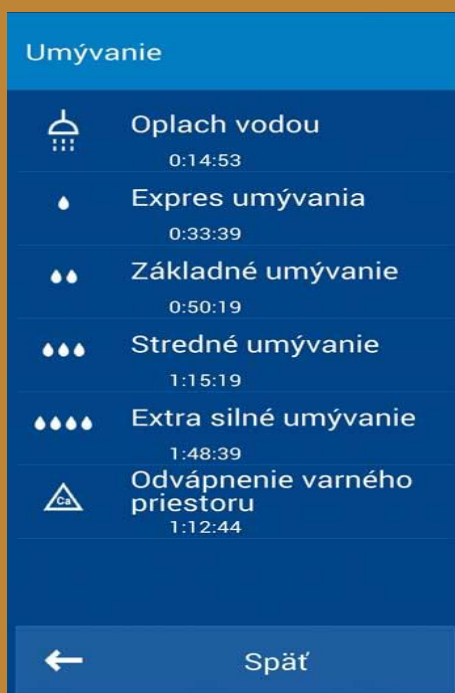

Ukážky programového menu Gastro **retigo**®

PERFECTION IN COOKING AND MORE...